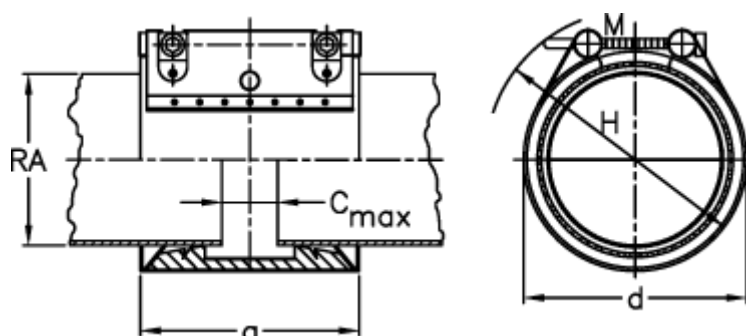

Varenummer: 025849360108
Beskrivelse: Norma Connect rørkobling
COMBI GRIP GL W5 Ø108,0/110 EPDM 16 bar

Mål

a	= 98.0	RA min-RA max metal = 106,5-110,5
C max med båndindlæg	= 25	Vægt pr stk. = 1.8
d	= 110	
H	= 130	
M (Skrue)	= M10	
Nominelt tryk (bar)	= 16	
RA	= 108,0/110,0	
RA min-RA max kunststof	= 108,0-111,0	